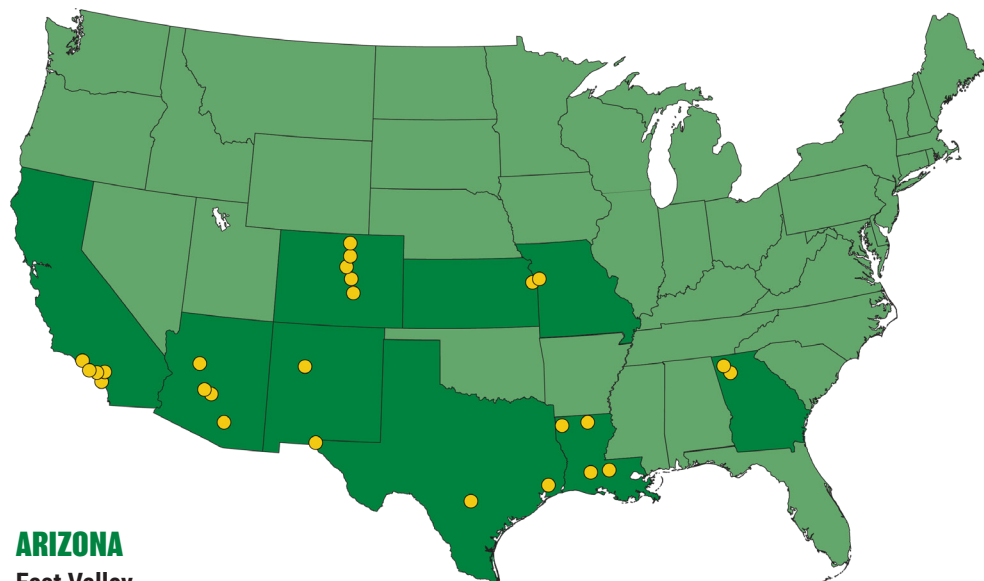

4600 W. Glendale Ave. Glendale, Arizona 85301

P: 602.396.2261 **F:** 602.419.2085

communications@eliteroofingsupply.com

ARIZONA

East Valley

1985 W Tremaine Ave
Gilbert, AZ 85233
T: 480.405.2758 **F:** 480.405.2759